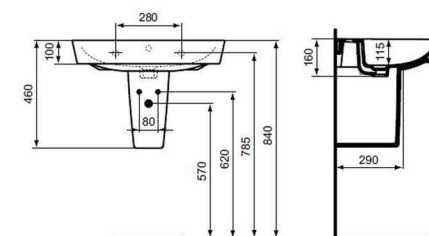

OBYTNÝ SOUBOR ČIMICKÝ HÁJ KATALOG STANDARDŮ

UMYVADLO

Umyvadlo Connect Air

IDEAL STANDARD umyvadlo nábytkové Connect Air 60x46x16 cm a otvorem pro baterii, přepadem

IDEAL STANDARD umyvadlo nábytkové Connect Air 55x46x18 cm a otvorem pro baterii, přepadem

UMÝVÁTKO

Umývátka Strada | 45x27x13cm

IDEAL STANDARD STRADA umývátka 450x270x130mm, 1 otvor, bez přepadu, bílá

BATERIE UMYVADLOVÁ

Umyvadlová baterie CeraFlex

IDEAL STANDARD CERAFLEX stojánková páková bez odtokové garnitury chrom Výška 133 mm, vyložení 101 mm, výška vývodu 68 mm, průměr kartuše 40 mm, průtok 5 l/min při 3 barech

SPRCHOVÉ VANIČKY

Vaničky Easy

EASY sprchová vanička 90x90cm, 120x80cm litý mramor, bílá

Série **Concept 100 NEW**

SPRCHOVÁ ZÁSTĚNA

Zástěna sprchová Concept 100 NEW

CONCEPT 100 NEW sprchové dveře 900x1900mm posuvné, 2-dílné, s pevným segmentem, stříbrná matná/čiré sklo s AP
Šířka vstupu 424 mm, Tloušťka výplně 4 mm

SPRCHOVÁ ZÁSTĚNA

Zástěna sprchová Concept 100 NEW

CONCEPT 100 NEW sprchové dveře 1200x1900mm posuvné, 1-dílné, s pevným segmentem, stříbrná matná/čiré sklo s AP šířka vstupu 501 mm, tloušťka skla 4 mm

BATERIE SPRCHOVÁ