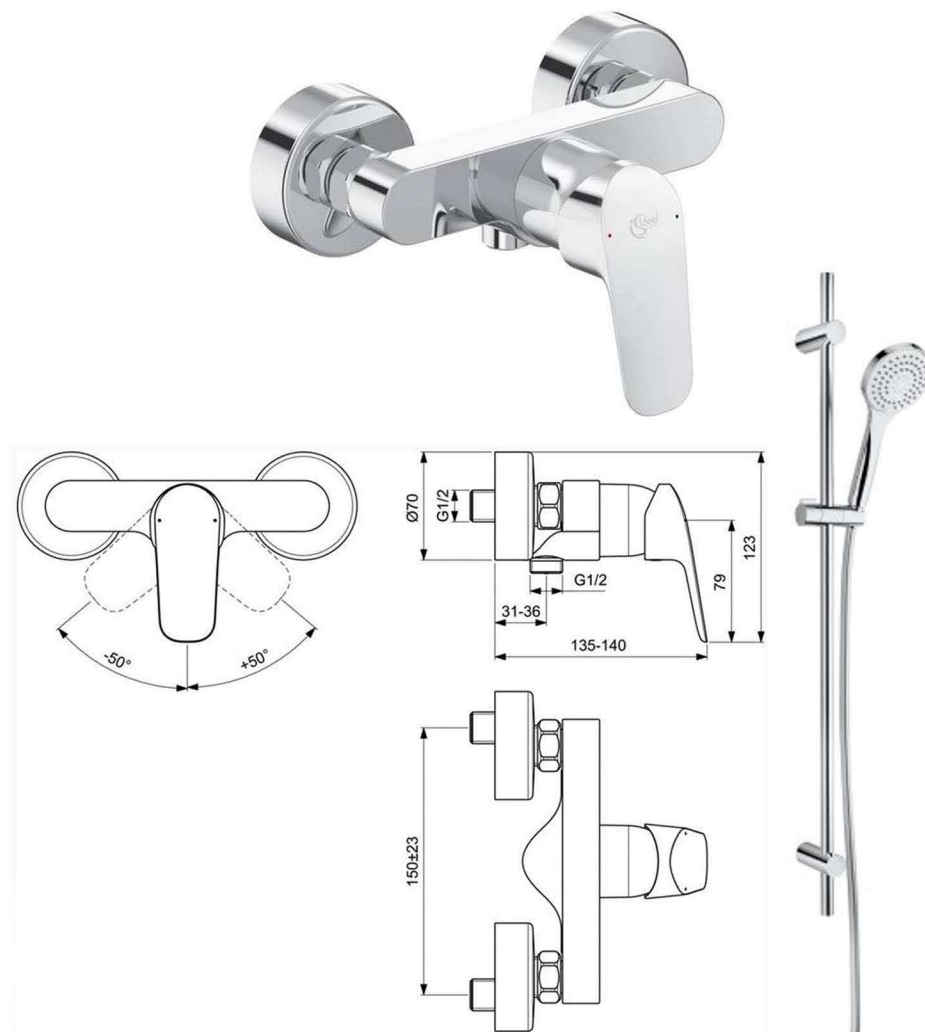

TOALETA

Závěsný záchod Tesi | Aquablade

IDEAL STANDARD TESI závěsný klozet 360x530x340mm, hluboké splachování, bílá

Sedátko Tesi

IDEAL STANDARD TESI sedátko duraplastové, ultra ploché, bílé

Série **TECEloop**

SPRCHOVÉ VANIČKY

Vaničky Easy

EASY sprchová vanička 90x90cm, 120x80cm litý mramor, bílá

Série **Concept 100 NEW**

SPRCHOVÁ ZÁSTĚNA

Zástěna sprchová Concept 100 NEW

CONCEPT 100 NEW sprchové dveře 900x1900mm posuvné, 2-dílné, s pevným segmentem, stříbrná matná/čiré sklo s AP
Šířka vstupu 424 mm, Tloušťka výplně 4 mm

SPRCHOVÁ ZÁSTĚNA

Zástěna sprchová Concept 100 NEW

CONCEPT 100 NEW sprchové dveře 1200x1900mm posuvné, 1-dílné, s pevným segmentem, stříbrná matná/čiré sklo s AP šířka vstupu 501 mm, tloušťka skla 4 mm

BATERIE SPRCHOVÁ

Sprchová baterie CeraFlex

IDEAL STANDARD CERAFLEX sprchová baterie, nástěnná, páková, chrom
CONCEPT 100 NEW sprchový set 700mm, 1 polohová hlavice, chrom

DLAŽBA

Dlažba Icon

ABITARE ICON 30x60cm, 60x60cm dlažba keramická, mrazuvzdorná, tloušťka - 9 mm, matný povrch dlažby, rektifikovaná, odstínové odchytky V3