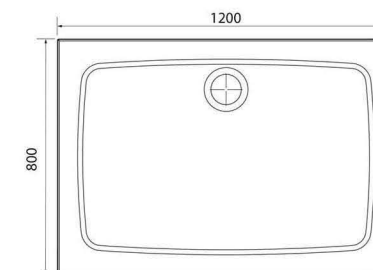

TOALETA

Závěsný záchod Tesi | Aquablade

IDEAL STANDARD TESI závěsný klozet 360x530x340mm, hluboké splachování, bílá

Sedátko Tesi

IDEAL STANDARD TESI sedátko duraplastové, ultra ploché, bílé

Série **TECEloop**

VANA

Vana Cayono | 170x70x41cm

KALDEWEI CAYONO smaltovaná ocelová, obdelníková vana objem: 110l

BATERIE VANOVÁ

Vanová baterie CeraFlex

IDEAL STANDARD CERAFLEX vanová baterie DN15, nástěnná, páková, bez příslušenství, chrom
CONCEPT 100 NEW vanový set, s hlavicí, chrom

SPRCHOVÉ VANIČKY

Vaničky Easy

EASY sprchová vanička 90x90cm, 120x80cm litý mramor, bílá

Série **Concept 100 NEW**

SPRCHOVÁ ZÁSTĚNA

Zástěna sprchová Concept 100 NEW

CONCEPT 100 NEW sprchové dveře 900x1900mm posuvné, 2-dílné, s pevným segmentem, stříbrná matná/čiré sklo s AP
Šířka vstupu 424 mm, Tloušťka výplně 4 mm

SPRCHOVÁ ZÁSTĚNA

Zástěna sprchová Concept 100 NEW

CONCEPT 100 NEW sprchové dveře 1200x1900mm posuvné, 1-dílné, s pevným segmentem, stříbrná matná/čiré sklo s AP šířka vstupu 501 mm, tloušťka skla 4 mm

BATERIE SPRCHOVÁ