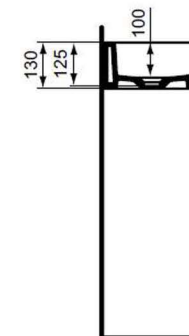

	A
E 0297 ..	650
E 0298 ..	600
E 0299..	550

BATERIE UMYVADLOVÁ

Umyvadlová baterie CeraFlex Grande

IDEAL STANDARD CERAFLEX GRANDE stojánková páková bez odtokové garnitury chrom, průměr kartuše: 40 mm
průtok: 5 l/min při 3 barech

UMÝVÁTKO

Umývátka Strada | 45x27x13cm

IDEAL STANDARD STRADA umývátka 450x270x130mm, 1 otvor, bez přepadu, bílá

BATERIE UMYVADLOVÁ

Umyvadlová baterie CeraFlex

IDEAL STANDARD CERAFLEX stojánková páková bez odtokové garnitury chrom Výška 133 mm, vyložení 101 mm, výška vývodu 68 mm, průměr kartuše 40 mm, průtok 5 l/min při 3 barech

SPRCHOVÉ VANIČKY

Vaničky Easy

EASY sprchová vanička 90x90cm, 120x80cm litý mramor, bílá

Série **Concept 100 NEW**

SPRCHOVÁ ZÁSTĚNA

Zástěna sprchová Concept 100 NEW

CONCEPT 100 NEW sprchové dveře 900x1900mm posuvné, 2-dílné, s pevným segmentem, stříbrná matná/čiré sklo s AP
Šířka vstupu 424 mm, Tloušťka výplně 4 mm

SPRCHOVÁ ZÁSTĚNA

Zástěna sprchová Concept 100 NEW

CONCEPT 100 NEW sprchové dveře 1200x1900mm posuvné, 1-dílné, s pevným segmentem, stříbrná matná/čiré sklo s AP šířka vstupu 501 mm, tloušťka skla 4 mm

BATERIE SPRCHOVÁ