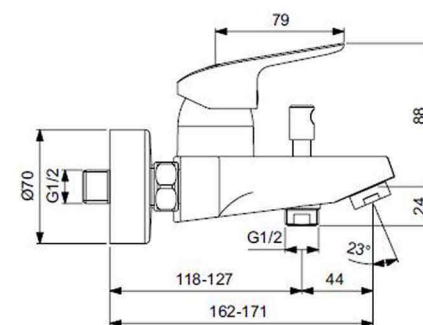

UMÝVÁTKO

Umývátka Strada | 45x27x13cm

IDEAL STANDARD STRADA umývátka 450x270x130mm, 1 otvor, bez přepadu, bílá

BATERIE UMYVADLOVÁ

Umyvadlová baterie CeraFlex

IDEAL STANDARD CERAFLEX stojánková páková bez odtokové garnitury chrom Výška 133 mm, vyložení 101 mm, výška vývodu 68 mm, průměr kartuše 40 mm, průtok 5 l/min při 3 barech

VANA

Vana Cayono | 170x70x41cm

KALDEWEI CAYONO smaltovaná ocelová, obdelníková vana objem: 110l

BATERIE VANOVÁ

Vanová baterie CeraFlex

IDEAL STANDARD CERAFLEX vanová baterie DN15, nástěnná, páková, bez příslušenství, chrom
CONCEPT 100 NEW vanový set, s hlavicí, chrom

SPRCHOVÉ VANIČKY

Vaničky Easy

EASY sprchová vanička 90x90cm, 120x80cm litý mramor, bílá

Série **Concept 100 NEW**

SPRCHOVÁ ZÁSTĚNA

Zástěna sprchová Concept 100 NEW

CONCEPT 100 NEW sprchové dveře 900x1900mm posuvné, 2-dílné, s pevným segmentem, stříbrná matná/čiré sklo s AP
Šířka vstupu 424 mm, Tloušťka výplně 4 mm

SPRCHOVÁ ZÁSTĚNA

Zástěna sprchová Concept 100 NEW

CONCEPT 100 NEW sprchové dveře 1200x1900mm posuvné, 1-dílné, s pevným segmentem, stříbrná matná/čiré sklo s AP šířka vstupu 501 mm, tloušťka skla 4 mm

BATERIE SPRCHOVÁ