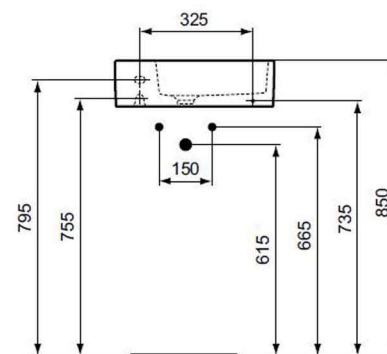

	A
E 0297 ..	650
E 0298 ..	600
E 0299..	550

BATERIE UMYVADLOVÁ

Umyvadlová baterie CeraFlex Grande

IDEAL STANDARD CERAFLEX GRANDE stojánková páková bez odtokové garnitury chrom, průměr kartuše: 40 mm
průtok: 5 l/min při 3 barech

UMÝVÁTKO

Umývátka Strada | 45x27x13cm

IDEAL STANDARD STRADA umývátka 450x270x130mm, 1 otvor, bez přepadu, bílá

BATERIE UMYVADLOVÁ

Umyvadlová baterie CeraFlex

IDEAL STANDARD CERAFLEX stojánková páková bez odtokové garnitury chrom Výška 133 mm, vyložení 101 mm, výška vývodu 68 mm, průměr kartuše 40 mm, průtok 5 l/min při 3 barech

SPRCHOVÉ VANIČKY

Vaničky Easy

EASY sprchová vanička 90x90cm, 120x80cm litý mramor, bílá

Série **Concept 100 NEW**

SPRCHOVÁ ZÁSTĚNA

Zástěna sprchová Concept 100 NEW

CONCEPT 100 NEW sprchové dveře 900x1900mm posuvné, 2-dílné, s pevným segmentem, stříbrná matná/čiré sklo s AP
Šířka vstupu 424 mm, Tloušťka výplně 4 mm

SPRCHOVÁ ZÁSTĚNA

Zástěna sprchová Concept 100 NEW

CONCEPT 100 NEW sprchové dveře 1200x1900mm posuvné, 1-dílné, s pevným segmentem, stříbrná matná/čiré sklo s AP šířka vstupu 501 mm, tloušťka skla 4 mm

BATERIE SPRCHOVÁ