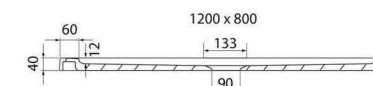

VANA

Vana Cayono | 170x70x41cm

KALDEWEI CAYONO smaltovaná ocelová, obdelníková vana objem: 110l

BATERIE VANOVÁ

Vanová baterie CeraFlex

IDEAL STANDARD CERAFLEX vanová baterie DN15, nástěnná, páková, bez příslušenství, chrom
CONCEPT 100 NEW vanový set, s hlavicí, chrom

SPRCHOVÉ VANIČKY

Vaničky Easy

EASY sprchová vanička 90x90cm, 120x80cm litý mramor, bílá

Série **Concept 100 NEW**

SPRCHOVÁ ZÁSTĚNA

Zástěna sprchová Concept 100 NEW

CONCEPT 100 NEW sprchové dveře 900x1900mm posuvné, 2-dílné, s pevným segmentem, stříbrná matná/čiré sklo s AP
Šířka vstupu 424 mm, Tloušťka výplně 4 mm

SPRCHOVÁ ZÁSTĚNA

Zástěna sprchová Concept 100 NEW

CONCEPT 100 NEW sprchové dveře 1200x1900mm posuvné, 1-dílné, s pevným segmentem, stříbrná matná/čiré sklo s AP šířka vstupu 501 mm, tloušťka skla 4 mm

BATERIE SPRCHOVÁ