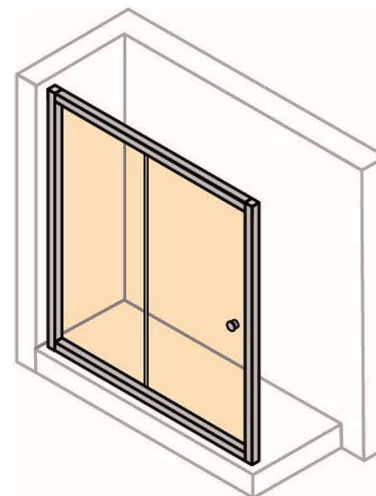

TOALETA

Závěsný záchod Tesi | Aquablade

IDEAL STANDARD TESI závěsný klozet 360x530x340mm, hluboké splachování, bílá

Sedátko Tesi

IDEAL STANDARD TESI sedátko duraplastové, ultra ploché, bílé

Série **TECEloop**

SPRCHOVÉ VANIČKY

Vaničky Easy

EASY sprchová vanička 90x90cm, 120x80cm litý mramor, bílá

Série **Concept 100 NEW**

SPRCHOVÁ ZÁSTĚNA

Zástěna sprchová Concept 100 NEW

CONCEPT 100 NEW sprchové dveře 900x1900mm posuvné, 2-dílné, s pevným segmentem, stříbrná matná/čiré sklo s AP
Šířka vstupu 424 mm, Tloušťka výplně 4 mm

SPRCHOVÁ ZÁSTĚNA

Zástěna sprchová Concept 100 NEW

CONCEPT 100 NEW sprchové dveře 1200x1900mm posuvné, 1-dílné, s pevným segmentem, stříbrná matná/čiré sklo s AP šířka vstupu 501 mm, tloušťka skla 4 mm

BATERIE SPRCHOVÁ