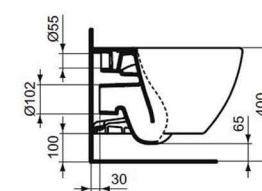

UMÝVÁTKO

Umývátka Strada | 45x27x13cm

IDEAL STANDARD STRADA umývátka 450x270x130mm, 1 otvor, bez přepadu, bílá

BATERIE UMYVADLOVÁ

Umyvadlová baterie CeraFlex

IDEAL STANDARD CERAFLEX stojánková páková bez odtokové garnitury chrom Výška 133 mm, vyložení 101 mm, výška vývodu 68 mm, průměr kartuše 40 mm, průtok 5 l/min při 3 barech

TOALETA

Závěsný záchod Tesi | Aquablade

IDEAL STANDARD TESI závěsný klozet 360x530x340mm, hluboké splachování, bílá

Sedátko Tesi

IDEAL STANDARD TESI sedátko duraplastové, ultra ploché, bílé

Série **TECEloop**

SPRCHOVÉ VANIČKY

Vaničky Easy

EASY sprchová vanička 90x90cm, 120x80cm litý mramor, bílá

Série **Concept 100 NEW**

SPRCHOVÁ ZÁSTĚNA

Zástěna sprchová Concept 100 NEW

CONCEPT 100 NEW sprchové dveře 900x1900mm posuvné, 2-dílné, s pevným segmentem, stříbrná matná/čiré sklo s AP
Šířka vstupu 424 mm, Tloušťka výplně 4 mm

SPRCHOVÁ ZÁSTĚNA

Zástěna sprchová Concept 100 NEW

CONCEPT 100 NEW sprchové dveře 1200x1900mm posuvné, 1-dílné, s pevným segmentem, stříbrná matná/čiré sklo s AP šířka vstupu 501 mm, tloušťka skla 4 mm

BATERIE SPRCHOVÁ