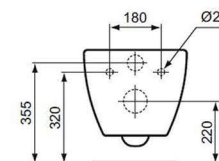

UMÝVÁTKO

Umývátka Strada | 45x27x13cm

IDEAL STANDARD STRADA umývátka 450x270x130mm, 1 otvor, bez přepadu, bílá

BATERIE UMYVADLOVÁ

Umyvadlová baterie CeraFlex

IDEAL STANDARD CERAFLEX stojánková páková bez odtokové garnitury chrom Výška 133 mm, vyložení 101 mm, výška vývodu 68 mm, průměr kartuše 40 mm, průtok 5 l/min při 3 barech

TOALETA

Závěsný záchod Tesi | Aquablade

IDEAL STANDARD TESI závěsný klozet 360x530x340mm, hluboké splachování, bílá

Sedátko Tesi

IDEAL STANDARD TESI sedátko duraplastové, ultra ploché, bílé

Série **TECEloop**

SPRCHOVÉ VANIČKY

Vaničky Easy

EASY sprchová vanička 90x90cm, 120x80cm litý mramor, bílá

Série **Concept 100 NEW**

SPRCHOVÁ ZÁSTĚNA

Zástěna sprchová Concept 100 NEW

CONCEPT 100 NEW sprchové dveře 900x1900mm posuvné, 2-dílné, s pevným segmentem, stříbrná matná/čiré sklo s AP
Šířka vstupu 424 mm, Tloušťka výplně 4 mm

SPRCHOVÁ ZÁSTĚNA

Zástěna sprchová Concept 100 NEW

CONCEPT 100 NEW sprchové dveře 1200x1900mm posuvné, 1-dílné, s pevným segmentem, stříbrná matná/čiré sklo s AP šířka vstupu 501 mm, tloušťka skla 4 mm

BATERIE SPRCHOVÁ