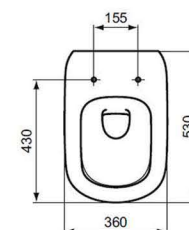

UMÝVÁTKO

Umývátka Strada | 45x27x13cm

IDEAL STANDARD STRADA umývátka 450x270x130mm, 1 otvor, bez přepadu, bílá

BATERIE UMYVADLOVÁ

Umyvadlová baterie CeraFlex

IDEAL STANDARD CERAFLEX stojánková páková bez odtokové garnitury chrom Výška 133 mm, vyložení 101 mm, výška vývodu 68 mm, průměr kartuše 40 mm, průtok 5 l/min při 3 barech

TOALETA

Závěsný záchod Tesi | Aquablade

IDEAL STANDARD TESI závěsný klozet 360x530x340mm, hluboké splachování, bílá

Sedátko Tesi

IDEAL STANDARD TESI sedátko duraplastové, ultra ploché, bílé

Série **TECEloop**

SPRCHOVÉ VANIČKY

Vaničky Easy

EASY sprchová vanička 90x90cm, 120x80cm litý mramor, bílá

Série **Concept 100 NEW**

SPRCHOVÁ ZÁSTĚNA

Zástěna sprchová Concept 100 NEW

CONCEPT 100 NEW sprchové dveře 900x1900mm posuvné, 2-dílné, s pevným segmentem, stříbrná matná/čiré sklo s AP
Šířka vstupu 424 mm, Tloušťka výplně 4 mm

SPRCHOVÁ ZÁSTĚNA

Zástěna sprchová Concept 100 NEW

CONCEPT 100 NEW sprchové dveře 1200x1900mm posuvné, 1-dílné, s pevným segmentem, stříbrná matná/čiré sklo s AP šířka vstupu 501 mm, tloušťka skla 4 mm

BATERIE SPRCHOVÁ