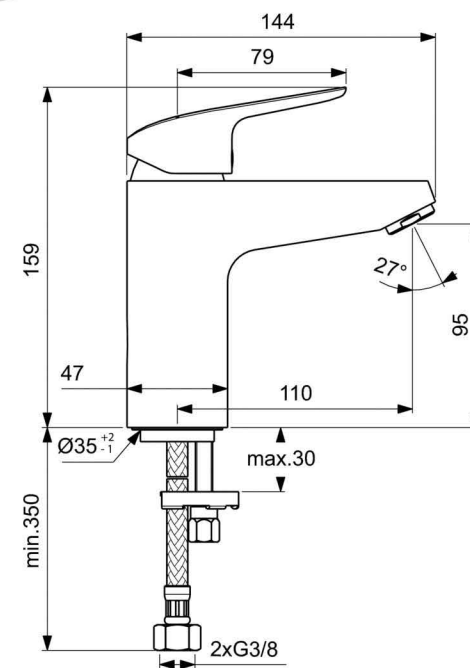

	A
E 0297 ..	650
E 0298 ..	600
E 0299..	550

BATERIE UMYVADLOVÁ

Umyvadlová baterie CeraFlex Grande

IDEAL STANDARD CERAFLEX GRANDE stojánková páková bez odtokové garnitury chrom, průměr kartuše: 40 mm
průtok: 5 l/min při 3 barech

UMÝVÁTKO

Umývátka Strada | 45x27x13cm

IDEAL STANDARD STRADA umývátka 450x270x130mm, 1 otvor, bez přepadu, bílá

BATERIE UMYVADLOVÁ

Umyvadlová baterie CeraFlex

IDEAL STANDARD CERAFLEX stojánková páková bez odtokové garnitury chrom Výška 133 mm, vyložení 101 mm, výška vývodu 68 mm, průměr kartuše 40 mm, průtok 5 l/min při 3 barech

TOALETA

Závěsný záchod Tesi | Aquablade

IDEAL STANDARD TESI závěsný klozet 360x530x340mm, hluboké splachování, bílá

Sedátko Tesi

IDEAL STANDARD TESI sedátko duraplastové, ultra ploché, bílé

Série **TECEloop**

SPRCHOVÁ ZÁSTĚNA

Zástěna sprchová Concept 100 NEW

CONCEPT 100 NEW sprchové dveře 1200x1900mm posuvné, 1-dílné, s pevným segmentem, stříbrná matná/čiré sklo s AP šířka vstupu 501 mm, tloušťka skla 4 mm

BATERIE SPRCHOVÁ