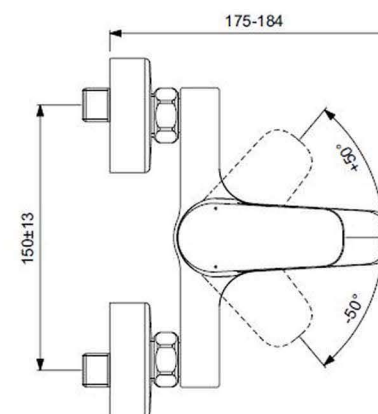

UMÝVÁTKO

Umývátka Strada | 45x27x13cm

IDEAL STANDARD STRADA umývátka 450x270x130mm, 1 otvor, bez přepadu, bílá

BATERIE UMYVADLOVÁ

Umyvadlová baterie CeraFlex

IDEAL STANDARD CERAFLEX stojánková páková bez odtokové garnitury chrom Výška 133 mm, vyložení 101 mm, výška vývodu 68 mm, průměr kartuše 40 mm, průtok 5 l/min při 3 barech

VANA

Vana Cayono | 170x70x41cm

KALDEWEI CAYONO smaltovaná ocelová, obdelníková vana objem: 110l

BATERIE VANOVÁ

Vanová baterie CeraFlex

IDEAL STANDARD CERAFLEX vanová baterie DN15, nástěnná, páková, bez příslušenství, chrom
CONCEPT 100 NEW vanový set, s hlavicí, chrom

SPRCHOVÉ VANIČKY

Vaničky Easy

EASY sprchová vanička 90x90cm, 120x80cm litý mramor, bílá

Série **Concept 100 NEW**

SPRCHOVÁ ZÁSTĚNA

Zástěna sprchová Concept 100 NEW

CONCEPT 100 NEW sprchové dveře 900x1900mm posuvné, 2-dílné, s pevným segmentem, stříbrná matná/čiré sklo s AP
Šířka vstupu 424 mm, Tloušťka výplně 4 mm

SPRCHOVÁ ZÁSTĚNA

Zástěna sprchová Concept 100 NEW

CONCEPT 100 NEW sprchové dveře 1200x1900mm posuvné, 1-dílné, s pevným segmentem, stříbrná matná/čiré sklo s AP šířka vstupu 501 mm, tloušťka skla 4 mm

BATERIE SPRCHOVÁ