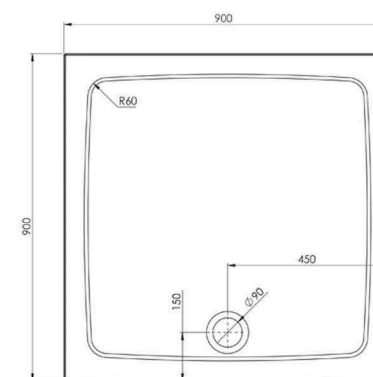

UMÝVÁTKO

Umývátka Strada | 45x27x13cm

IDEAL STANDARD STRADA umývátka 450x270x130mm, 1 otvor, bez přepadu, bílá

BATERIE UMYVADLOVÁ

Umyvadlová baterie CeraFlex

IDEAL STANDARD CERAFLEX stojánková páková bez odtokové garnitury chrom Výška 133 mm, vyložení 101 mm, výška vývodu 68 mm, průměr kartuše 40 mm, průtok 5 l/min při 3 barech

VANA

Vana Cayono | 170x70x41cm

KALDEWEI CAYONO smaltovaná ocelová, obdelníková vana objem: 110l

BATERIE VANOVÁ

Vanová baterie CeraFlex

IDEAL STANDARD CERAFLEX vanová baterie DN15, nástěnná, páková, bez příslušenství, chrom
CONCEPT 100 NEW vanový set, s hlavicí, chrom

SPRCHOVÉ VANIČKY

Vaničky Easy

EASY sprchová vanička 90x90cm, 120x80cm litý mramor, bílá

Série **Concept 100 NEW**

SPRCHOVÁ ZÁSTĚNA

Zástěna sprchová Concept 100 NEW

CONCEPT 100 NEW sprchové dveře 900x1900mm posuvné, 2-dílné, s pevným segmentem, stříbrná matná/čiré sklo s AP
Šířka vstupu 424 mm, Tloušťka výplně 4 mm

SPRCHOVÁ ZÁSTĚNA

Zástěna sprchová Concept 100 NEW

CONCEPT 100 NEW sprchové dveře 1200x1900mm posuvné, 1-dílné, s pevným segmentem, stříbrná matná/čiré sklo s AP šířka vstupu 501 mm, tloušťka skla 4 mm

BATERIE SPRCHOVÁ