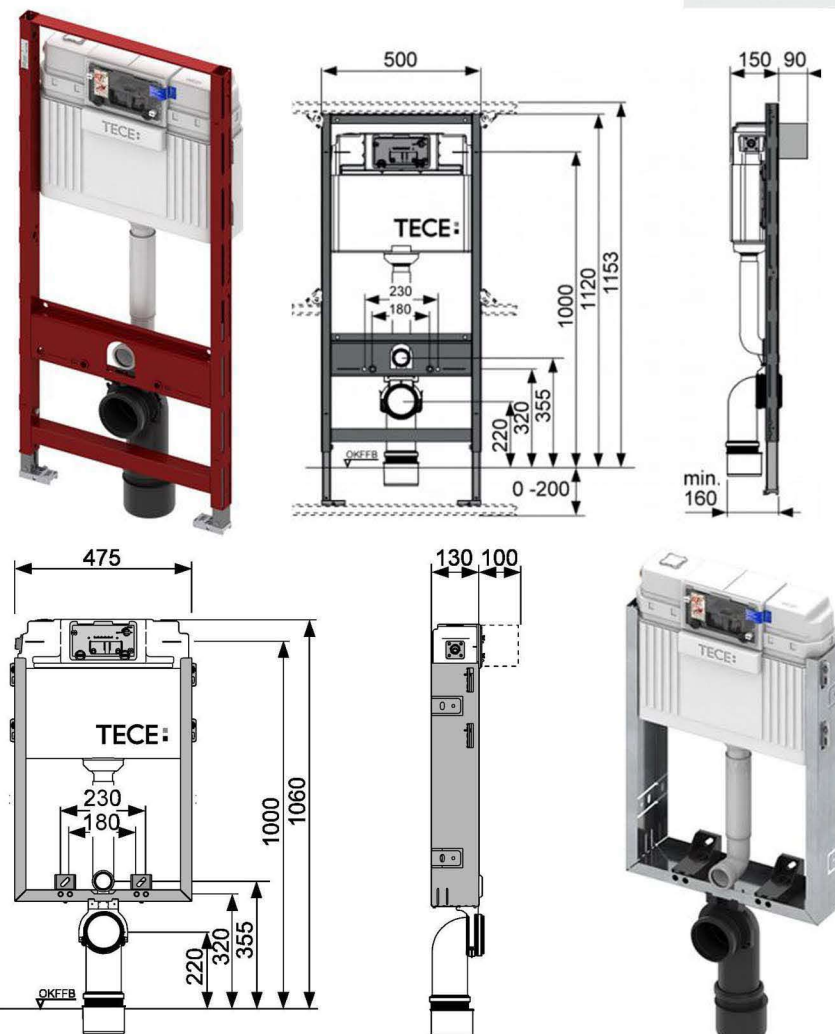

TOALETA

Závěsný záchod Tesi | Aquablade

IDEAL STANDARD TESI závěsný klozet 360x530x340mm, hluboké splachování, bílá

Sedátko Tesi

IDEAL STANDARD TESI sedátko duraplastové, ultra ploché, bílé

Série **TECEloop**

PŘEDSTĚNOVÉ SYSTÉMY

Předstěnový systém TECEprofil

montážní prvek se splachovací nádržkou, do lehkých příček

Předstěnový systém TECEbox

splachovací nádržka pro obezdění

Ovládací tlačítko TECEloop

dvoumnožstevní splachování, bílá/lesklá chrom

SPRCHOVÉ VANIČKY

Vaničky Easy

EASY sprchová vanička 90x90cm, 120x80cm litý mramor, bílá

Série **Concept 100 NEW**

SPRCHOVÁ ZÁSTĚNA

Zástěna sprchová Concept 100 NEW

CONCEPT 100 NEW sprchové dveře 900x1900mm posuvné, 2-dílné, s pevným segmentem, stříbrná matná/čiré sklo s AP
Šířka vstupu 424 mm, Tloušťka výplně 4 mm

SPRCHOVÁ ZÁSTĚNA

Zástěna sprchová Concept 100 NEW

CONCEPT 100 NEW sprchové dveře 1200x1900mm posuvné, 1-dílné, s pevným segmentem, stříbrná matná/čiré sklo s AP šířka vstupu 501 mm, tloušťka skla 4 mm

BATERIE SPRCHOVÁ