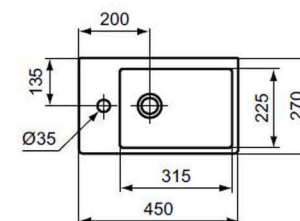

	A
E 0297 ..	650
E 0298 ..	600
E 0299..	550

BATERIE UMYVADLOVÁ

Umyvadlová baterie CeraFlex Grande

IDEAL STANDARD CERAFLEX GRANDE stojánková páková bez odtokové garnitury chrom, průměr kartuše: 40 mm
průtok: 5 l/min při 3 barech

UMÝVÁTKO

Umývátka Strada | 45x27x13cm

IDEAL STANDARD STRADA umývátka 450x270x130mm, 1 otvor, bez přepadu, bílá

BATERIE UMYVADLOVÁ

Umyvadlová baterie CeraFlex

IDEAL STANDARD CERAFLEX stojánková páková bez odtokové garnitury chrom Výška 133 mm, vyložení 101 mm, výška vývodu 68 mm, průměr kartuše 40 mm, průtok 5 l/min při 3 barech

SPRCHOVÉ VANIČKY

Vaničky Easy

EASY sprchová vanička 90x90cm, 120x80cm litý mramor, bílá

Série **Concept 100 NEW**

SPRCHOVÁ ZÁSTĚNA

Zástěna sprchová Concept 100 NEW

CONCEPT 100 NEW sprchové dveře 900x1900mm posuvné, 2-dílné, s pevným segmentem, stříbrná matná/čiré sklo s AP
Šířka vstupu 424 mm, Tloušťka výplně 4 mm

SPRCHOVÁ ZÁSTĚNA

Zástěna sprchová Concept 100 NEW

CONCEPT 100 NEW sprchové dveře 1200x1900mm posuvné, 1-dílné, s pevným segmentem, stříbrná matná/čiré sklo s AP šířka vstupu 501 mm, tloušťka skla 4 mm

BATERIE SPRCHOVÁ