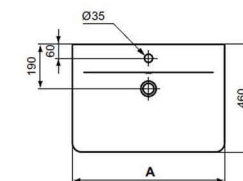

OBYTNÝ SOUBOR ČIMICKÝ HÁJ KATALOG STANDARDŮ

UMYVADLO

Umyvadlo Connect Air

IDEAL STANDARD umyvadlo nábytkové Connect Air 60x46x16 cm a otvorem pro baterii, přepadem

IDEAL STANDARD umyvadlo nábytkové Connect Air 55x46x18 cm a otvorem pro baterii, přepadem

UMÝVÁTKO

Umývátka Strada | 45x27x13cm

IDEAL STANDARD STRADA umývátka 450x270x130mm, 1 otvor, bez přepadu, bílá

BATERIE UMYVADLOVÁ

Umyvadlová baterie CeraFlex

IDEAL STANDARD CERAFLEX stojánková páková bez odtokové garnitury chrom Výška 133 mm, vyložení 101 mm, výška vývodu 68 mm, průměr kartuše 40 mm, průtok 5 l/min při 3 barech

SPRCHOVÉ VANIČKY

Vaničky Easy

EASY sprchová vanička 90x90cm, 120x80cm litý mramor, bílá

Série **Concept 100 NEW**

SPRCHOVÁ ZÁSTĚNA

Zástěna sprchová Concept 100 NEW

CONCEPT 100 NEW sprchové dveře 900x1900mm posuvné, 2-dílné, s pevným segmentem, stříbrná matná/čiré sklo s AP
Šířka vstupu 424 mm, Tloušťka výplně 4 mm

SPRCHOVÁ ZÁSTĚNA

Zástěna sprchová Concept 100 NEW

CONCEPT 100 NEW sprchové dveře 1200x1900mm posuvné, 1-dílné, s pevným segmentem, stříbrná matná/čiré sklo s AP šířka vstupu 501 mm, tloušťka skla 4 mm

BATERIE SPRCHOVÁ