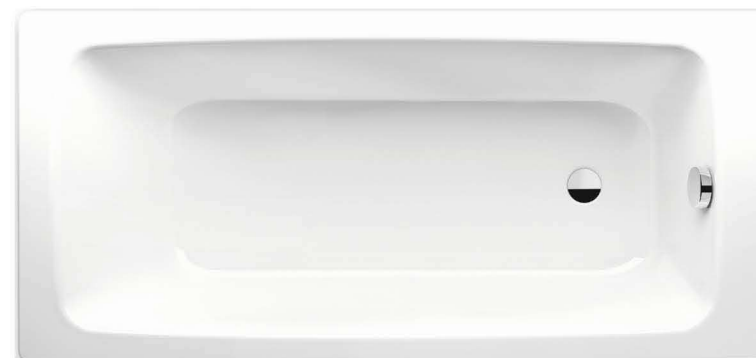

TOALETA

Závěsný záchod Tesi | Aquablade

IDEAL STANDARD TESI závěsný klozet 360x530x340mm, hluboké splachování, bílá

Sedátko Tesi

IDEAL STANDARD TESI sedátko duraplastové, ultra ploché, bílé

Série **TECEloop**

PŘEDSTĚNOVÉ SYSTÉMY

Předstěnový systém TECEprofil

montážní prvek se splachovací nádržkou, do lehkých příček

Předstěnový systém TECEbox

splachovací nádržka pro obezdění

Ovládací tlačítko TECEloop

dvoumnožstevní splachování, bílá/lesklá chrom

VANA

Vana Cayono | 170x70x41cm

KALDEWEI CAYONO smaltovaná ocelová, obdelníková vana objem: 110l

BATERIE VANOVÁ

Vanová baterie CeraFlex

IDEAL STANDARD CERAFLEX vanová baterie DN15, nástěnná, páková, bez příslušenství, chrom
CONCEPT 100 NEW vanový set, s hlavicí, chrom

SPRCHOVÉ VANIČKY

Vaničky Easy

EASY sprchová vanička 90x90cm, 120x80cm litý mramor, bílá

Série **Concept 100 NEW**

SPRCHOVÁ ZÁSTĚNA

Zástěna sprchová Concept 100 NEW

CONCEPT 100 NEW sprchové dveře 900x1900mm posuvné, 2-dílné, s pevným segmentem, stříbrná matná/čiré sklo s AP
Šířka vstupu 424 mm, Tloušťka výplně 4 mm