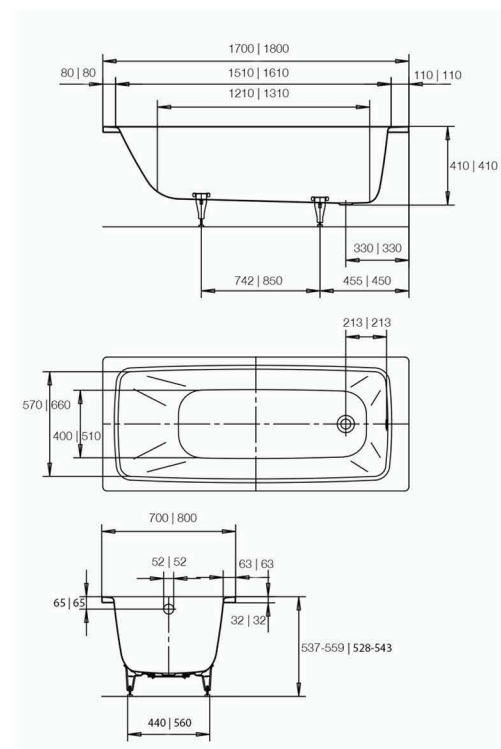

UMÝVÁTKO

Umývátka Strada | 45x27x13cm

IDEAL STANDARD STRADA umývátka 450x270x130mm, 1 otvor, bez přepadu, bílá

BATERIE UMYVADLOVÁ

Umyvadlová baterie CeraFlex

IDEAL STANDARD CERAFLEX stojánková páková bez odtokové garnitury chrom Výška 133 mm, vyložení 101 mm, výška vývodu 68 mm, průměr kartuše 40 mm, průtok 5 l/min při 3 barech

VANA

Vana Cayono | 170x70x41cm

KALDEWEI CAYONO smaltovaná ocelová, obdelníková vana objem: 110l

BATERIE VANOVÁ

Vanová baterie CeraFlex

IDEAL STANDARD CERAFLEX vanová baterie DN15, nástěnná, páková, bez příslušenství, chrom
CONCEPT 100 NEW vanový set, s hlavicí, chrom

SPRCHOVÉ VANIČKY

Vaničky Easy

EASY sprchová vanička 90x90cm, 120x80cm litý mramor, bílá

Série **Concept 100 NEW**

SPRCHOVÁ ZÁSTĚNA

Zástěna sprchová Concept 100 NEW

CONCEPT 100 NEW sprchové dveře 900x1900mm posuvné, 2-dílné, s pevným segmentem, stříbrná matná/čiré sklo s AP
Šířka vstupu 424 mm, Tloušťka výplně 4 mm

SPRCHOVÁ ZÁSTĚNA

Zástěna sprchová Concept 100 NEW

CONCEPT 100 NEW sprchové dveře 1200x1900mm posuvné, 1-dílné, s pevným segmentem, stříbrná matná/čiré sklo s AP šířka vstupu 501 mm, tloušťka skla 4 mm

BATERIE SPRCHOVÁ